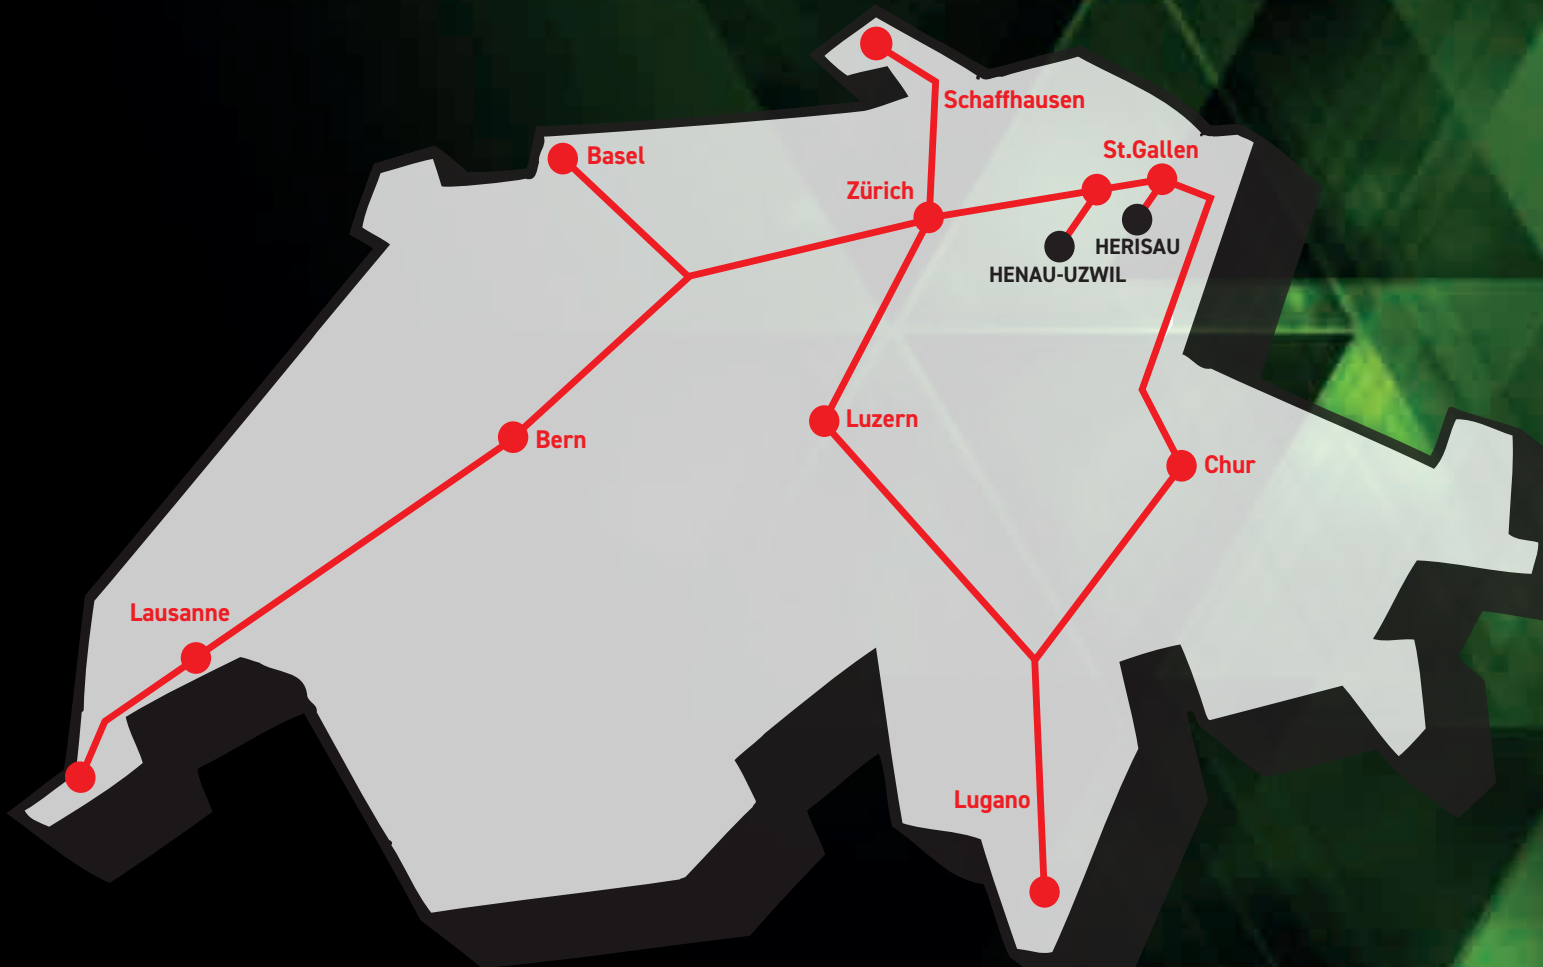

Herisau: Dorfplatz und Zentrum
www.herisau.ch